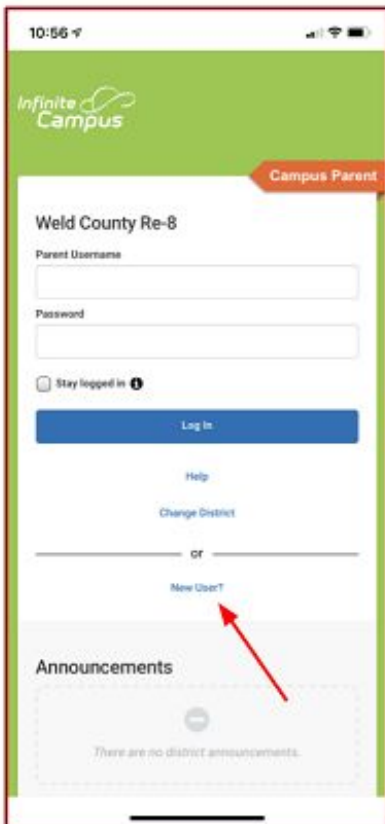

Hola familias de Weld Re-8,

Abajo están las instrucciones para bajar la aplicación de Infinite Campus Parent Portal (portal de los padres) en su teléfono. Con la aplicación de los padres, usted tendrá acceso a información de la escuela como anuncios, tareas, asistencia, grados y horarios. Por favor de usar un correo electrónico válido que cheque regularmente.

Logging in to the app: / Meterse en la aplicación:

1. Open the App Store (iPhone) or Google Play store (Android). / Abra el "App Store" si tiene iPhone o el "Google Play" si tiene Android.

2. In the search bar, search for "Infinite Campus Parent Portal" click it and then press search. / En la barra de búsqueda, escriba "Infinite Campus Parent Portal" haga clic y presione buscar

- Download the Campus Parent app to your phone. / Baje la aplicación de “Campus Parent” en su teléfono.

- Once the app is downloaded, open the app and enter “Weld” for District Name and “Colorado” for state, and press “Search District”. / Cuando la aplicación se instale, abra la aplicación y escribe “Weld” donde le pide el nombre del distrito y “Colorado” para el estado, después presione “Search District”.

5. Choose Weld County Re-8 / Escoja “Weld County Re-8”

6. Click on “New User”. / Haga clic donde dice “New User”.

7. Enter the Activation Key (GUID) you received from your child's school and then click submit. / Escriba la "Activation Key (GUID)" que recibió de la escuela de su estudiante y después haga clic donde dice "submit."