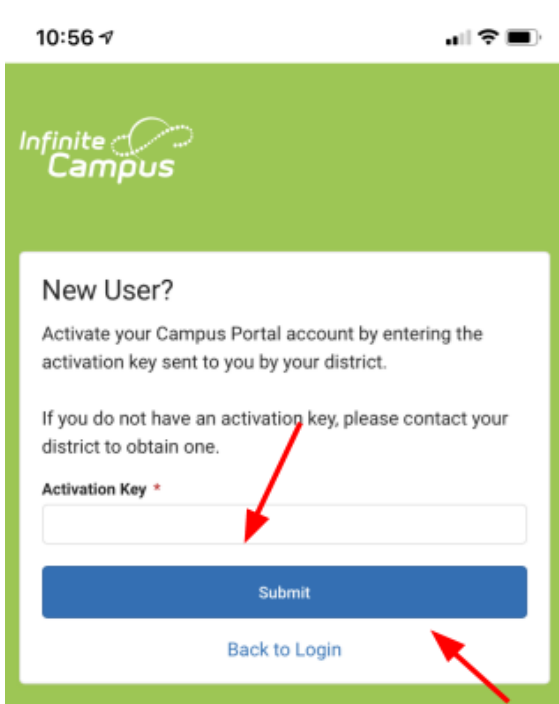

Logging in to the app: / Meterse en la aplicación:

1. Open the App Store (iPhone) or Google Play store (Android). / Abra el "App Store" si tiene iPhone o el "Google Play" si tiene Android.

2. In the search bar, search for "Infinite Campus Parent Portal" click it and then press search. / En la barra de búsqueda, escriba "Infinite Campus Parent Portal" haga clic y presione buscar

- Download the Campus Parent app to your phone. / Baje la aplicación de “Campus Parent” en su teléfono.

- Once the app is downloaded, open the app and enter “Weld” for District Name and “Colorado” for state, and press “Search District”. / Cuando la aplicación se instale, abra la aplicación y escribe “Weld” donde le pide el nombre del distrito y “Colorado” para el estado, después presione “Search District”.

5. Choose Weld County Re-8 / Escoja “Weld County Re-8”

6. Click on “New User”. / Haga clic donde dice “New User”.

7. Enter the Activation Key (GUID) you received from your child's school and then click submit. / Escriba la "Activation Key (GUID)" que recibió de la escuela de su estudiante y después haga clic donde dice "submit."

Activation Key (GUID):

8. Create your own Username and Password and you will be able to access your child's information. / Crea su contraseña y usuario y tendrá acceso a la información de su estudiante.