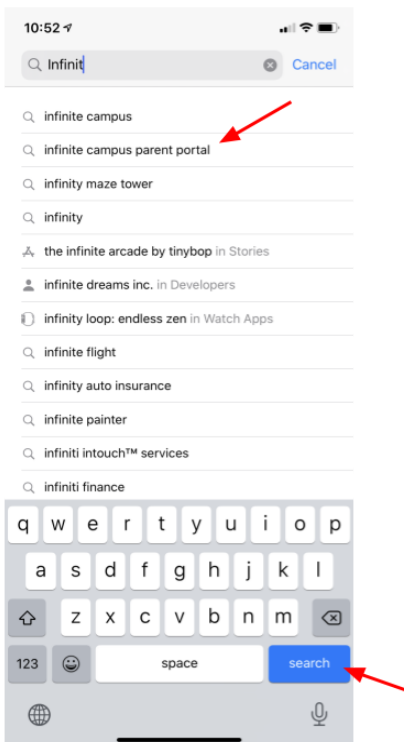

Hello Weld Re-8 Families,

Below are the directions for downloading the Infinite Campus Parent Portal app on your phone. With the parent portal app, you will have access to school information such as announcements, assignments, attendance, grades, and schedules. Please use a valid email address that you check regularly.

Hola familias de Weld Re-8,

Abajo están las instrucciones para bajar la aplicación de Infinite Campus Parent Portal (portal de los padres) en su teléfono. Con la aplicación de los padres, usted tendrá acceso a información de la escuela como anuncios, tareas, asistencia, grados y horarios. Por favor de usar un correo electrónico válido que cheque regularmente.

Logging in to the app: / Meterse en la aplicación:

1. Open the App Store (iPhone) or Google Play store (Android). / Abra el "App Store" si tiene iPhone o el "Google Play" si tiene Android.

2. In the search bar, search for "Infinite Campus Parent Portal" click it and then press search. / En la barra de búsqueda, escriba "Infinite Campus Parent Portal" haga clic y presione buscar