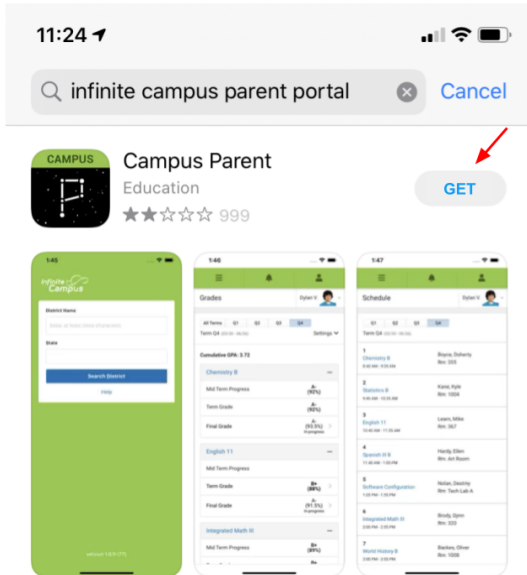

Hola familias de Weld Re-8,

Abajo están las instrucciones para bajar la aplicación de Infinite Campus Parent Portal (portal de los padres) en su teléfono. Con la aplicación de los padres, usted tendrá acceso a información de la escuela como anuncios, tareas, asistencia, grados y horarios. Por favor de usar un correo electrónico válido que cheque regularmente.

Logging in to the app: / Meterse en la aplicación:

1. Open the App Store (iPhone) or Google Play store (Android). / Abra el "App Store" si tiene iPhone o el "Google Play" si tiene Android.

2. In the search bar, search for "Infinite Campus Parent Portal" click it and then press search. / En la barra de búsqueda, escriba "Infinite Campus Parent Portal" haga clic y presione buscar

- Download the Campus Parent app to your phone. / Baje la aplicación de “Campus Parent” en su teléfono.

- Once the app is downloaded, open the app and enter “Weld” for District Name and “Colorado” for state, and press “Search District”. / Cuando la aplicación se instale, abra la aplicación y escribe “Weld” donde le pide el nombre del distrito y “Colorado” para el estado, después presione “Search District”.