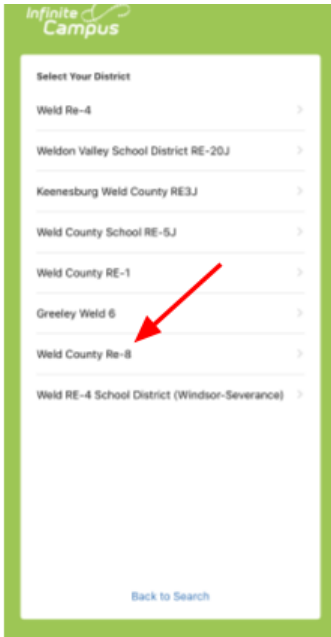

Hola familias de Weld Re-8,

Abajo están las instrucciones para bajar la aplicación de Infinite Campus Parent Portal (portal de los padres) en su teléfono. Con la aplicación de los padres, usted tendrá acceso a información de la escuela como anuncios, tareas, asistencia, grados y horarios. Por favor de usar un correo electrónico válido que cheque regularmente.

Logging in to the app: / Meterse en la aplicación:

1. Open the App Store (iPhone) or Google Play store (Android). / Abra el "App Store" si tiene iPhone o el "Google Play" si tiene Android.

2. In the search bar, search for "Infinite Campus Parent Portal" click it and then press search. / En la barra de búsqueda, escriba "Infinite Campus Parent Portal" haga clic y presione buscar

- Download the Campus Parent app to your phone. / Baje la aplicación de “Campus Parent” en su teléfono.

- Once the app is downloaded, open the app and enter “Weld” for District Name and “Colorado” for state, and press “Search District”. / Cuando la aplicación se instale, abra la aplicación y escribe “Weld” donde le pide el nombre del distrito y “Colorado” para el estado, después presione “Search District”.

5. Choose Weld County Re-8 / Escoja “Weld County Re-8”

6. Click on “New User”. / Haga clic donde dice “New User”.

7. Enter the Activation Key (GUID) you received from your child's school and then click submit. / Escriba la "Activation Key (GUID)" que recibió de la escuela de su estudiante y después haga clic donde dice "submit."