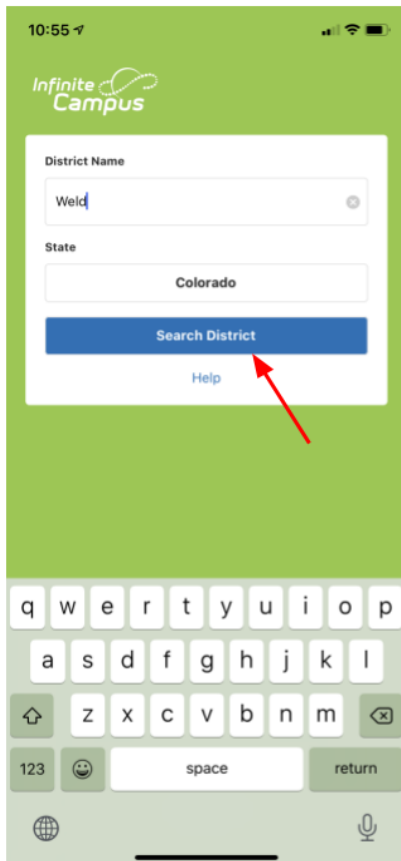

Hola familias de Weld Re-8,

Abajo están las instrucciones para bajar la aplicación de Infinite Campus Parent Portal (portal de los padres) en su teléfono. Con la aplicación de los padres, usted tendrá acceso a información de la escuela como anuncios, tareas, asistencia, grados y horarios. Por favor de usar un correo electrónico válido que cheque regularmente.

Logging in to the app: / Meterse en la aplicación:

1. Open the App Store (iPhone) or Google Play store (Android). / Abra el "App Store" si tiene iPhone o el "Google Play" si tiene Android.

2. In the search bar, search for "Infinite Campus Parent Portal" click it and then press search. / En la barra de búsqueda, escriba "Infinite Campus Parent Portal" haga clic y presione buscar

- Download the Campus Parent app to your phone. / Baje la aplicación de “Campus Parent” en su teléfono.

- Once the app is downloaded, open the app and enter “Weld” for District Name and “Colorado” for state, and press “Search District”. / Cuando la aplicación se instale, abra la aplicación y escribe “Weld” donde le pide el nombre del distrito y “Colorado” para el estado, después presione “Search District”.